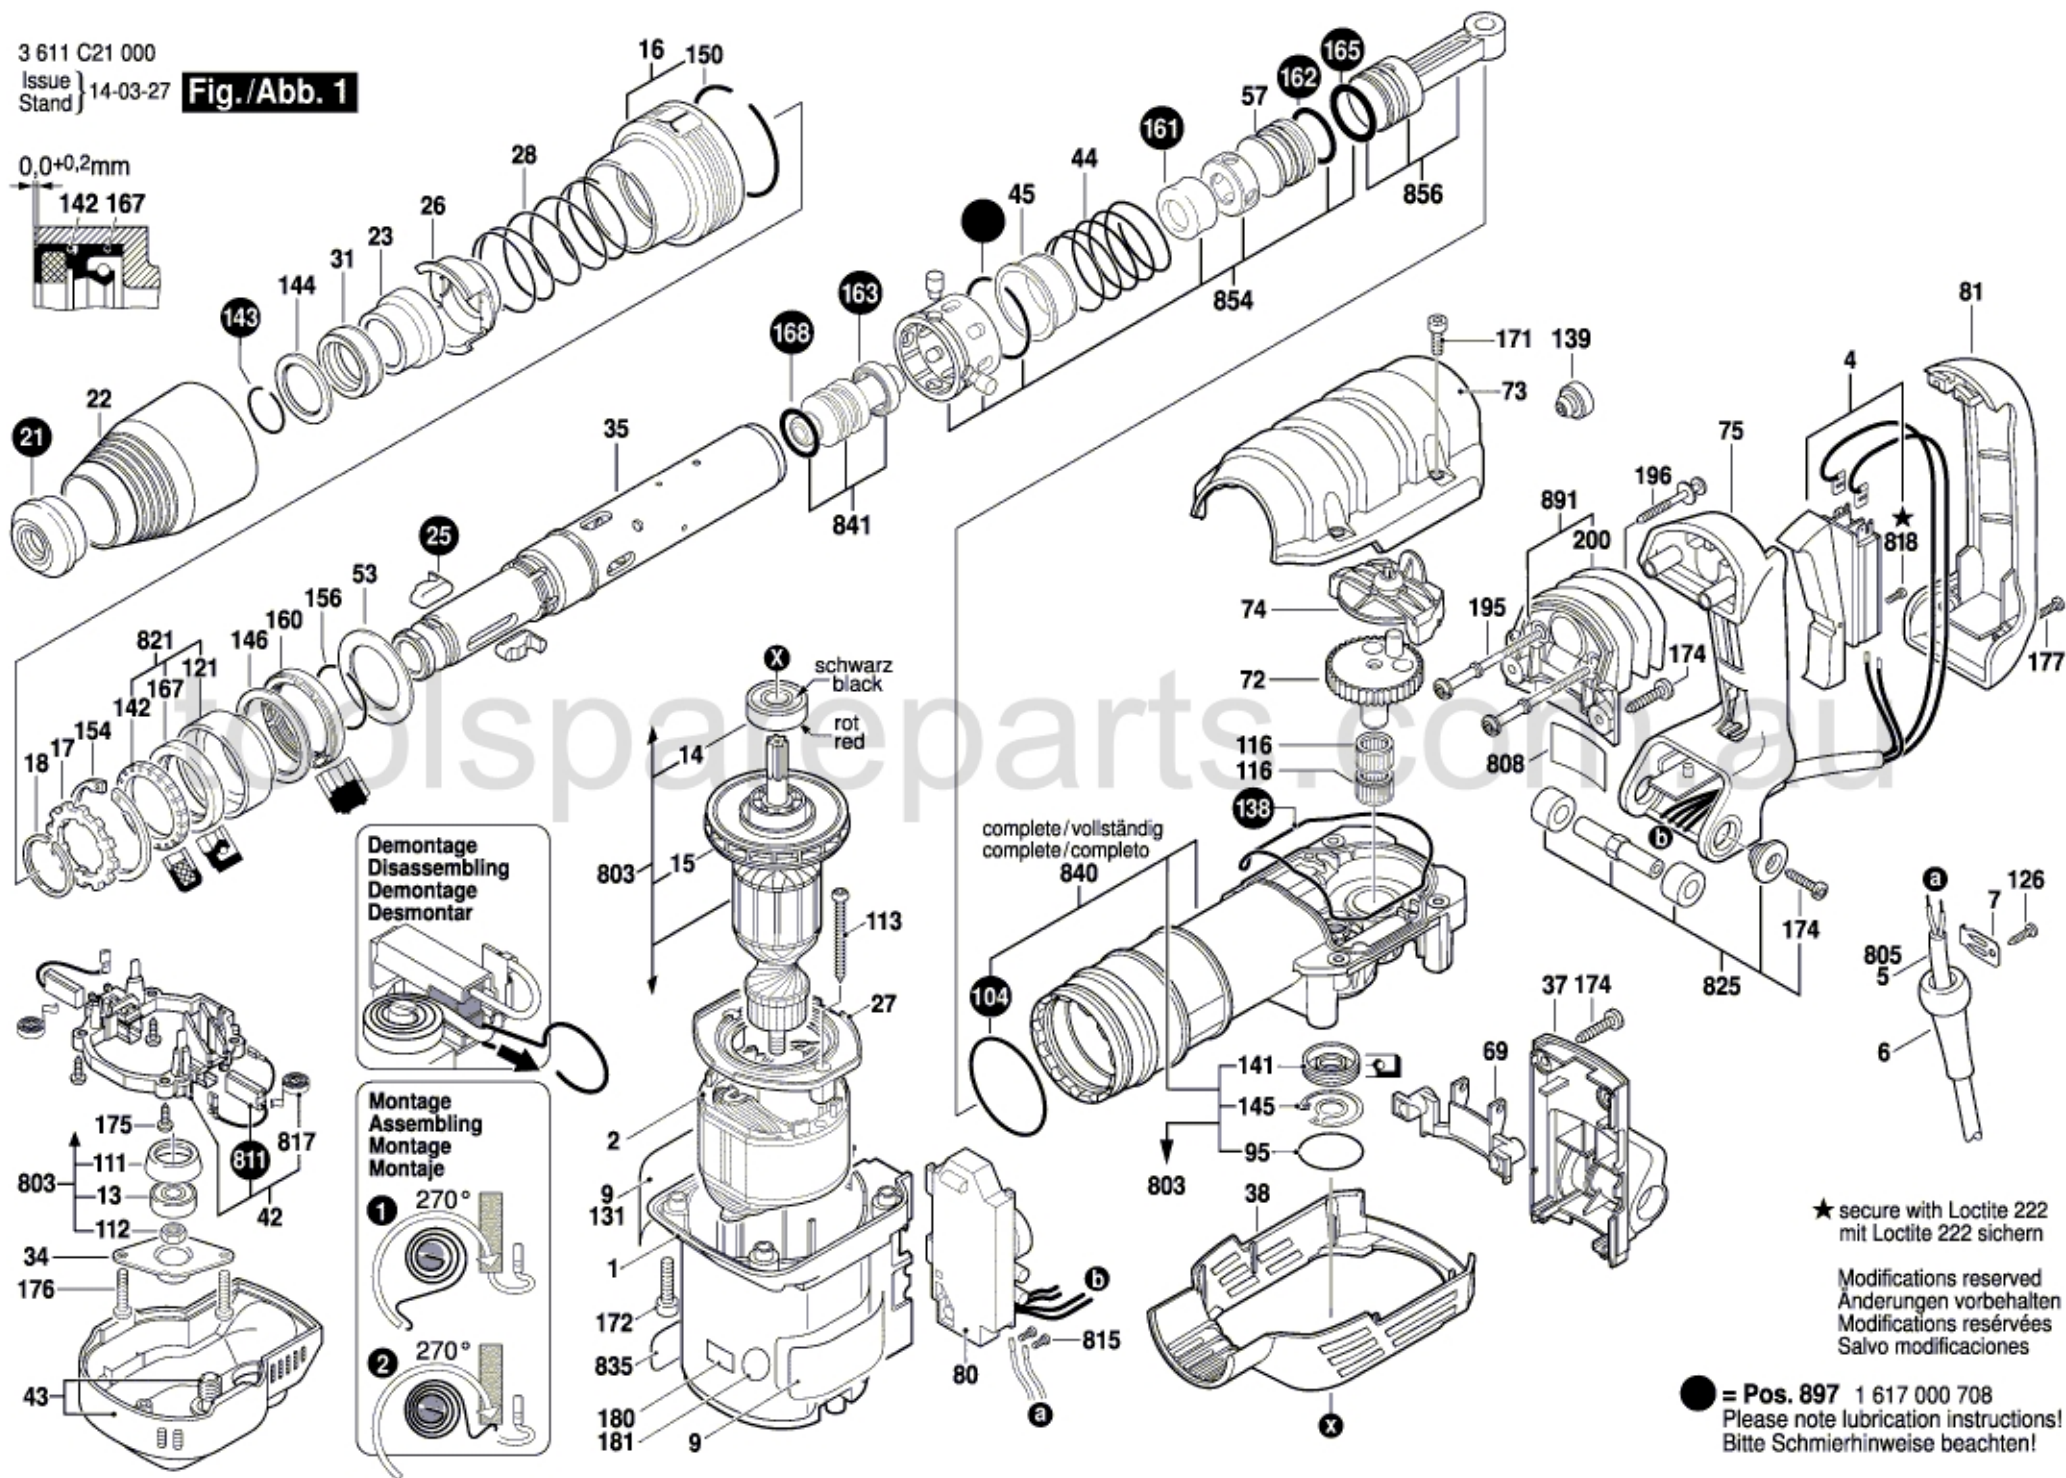

3 611 C21 000
 Issue } 14-03-27
 Stand }

Fig./Abb. 1

Demontage
 Disassembling
 Demontage
 Desmontar

Montage
 Assembling
 Montage
 Montaje

complete / vollständig
 complete / completo
 840

X
 schwarz
 black
 rot
 red

★ secure with Loctite 222
 mit Loctite 222 sichern

Modifications reserved
 Änderungen vorbehalten
 Modifications réservées
 Salvo modificaciones

● = Pos. 897 1 617 000 708
 Please note lubrication instructions!
 Bitte Schmierhinweise beachten!